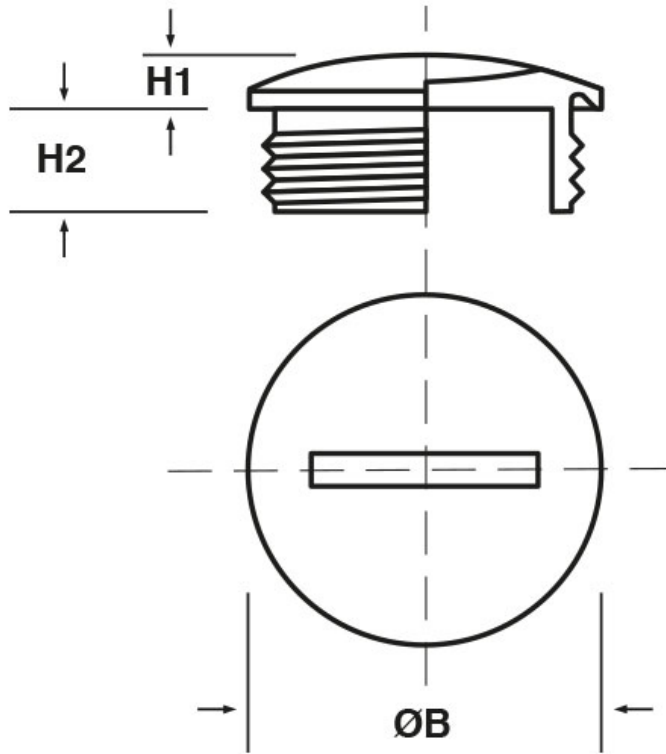

SCHEMA ARTICOLO

Articolo: TFC PG16.24 - Codice EZ: 169594

24/07/2024

ARTICOLO	filetto passo	filetto valore	ØB mm	H1 mm	H2 mm
TFC PG16.24	PG	16	24	3	6,5

Materiale: ottone nichelato.

Tutte le informazioni e i dati riportati sono indicativi e possono essere soggetti a variazioni senza preavviso