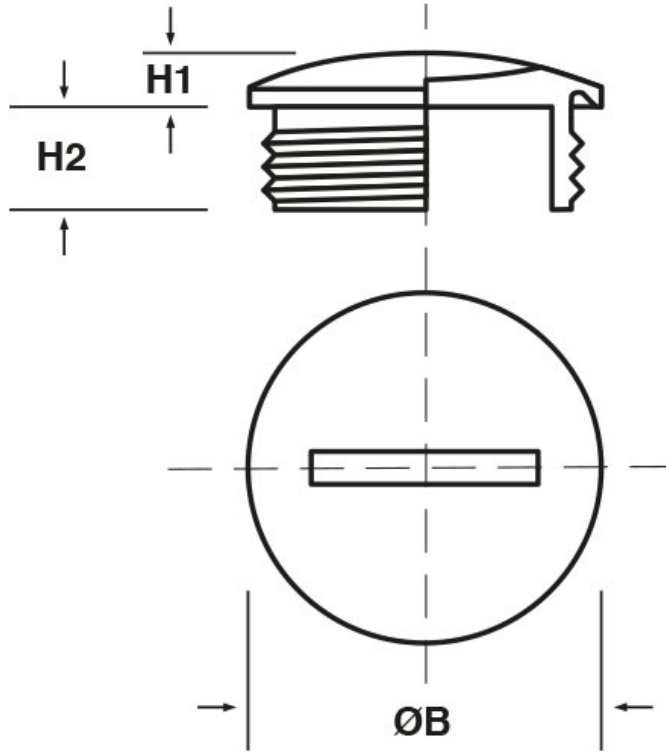

SCHEMA ARTICOLO

Articolo: TFC PG16.24 L - Codice EZ: 169674

14/08/2024

ARTICOLO	filetto passo	filetto valore	ØB mm	H1 mm	H2 mm
TFC PG16.24 L	PG	16	24	3	12

Materiale: ottone nichelato.

Tutte le informazioni e i dati riportati sono indicativi e possono essere soggetti a variazioni senza preavviso