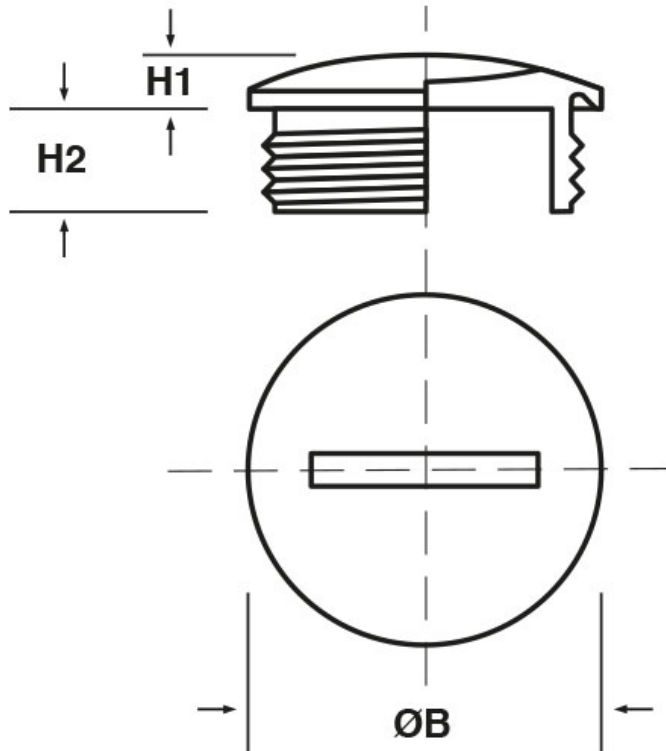

**SCHEMA ARTICOLO**

Articolo: TFC PG13.22 - Codice EZ: 169593

22/07/2024

ARTICOLO	filetto passo	filetto valore	ØB mm	H1 mm	H2 mm
TFC PG13.22	PG	13,5	22	3	6,5

Materiale: ottone nichelato.

Tutte le informazioni e i dati riportati sono indicativi e possono essere soggetti a variazioni senza preavviso