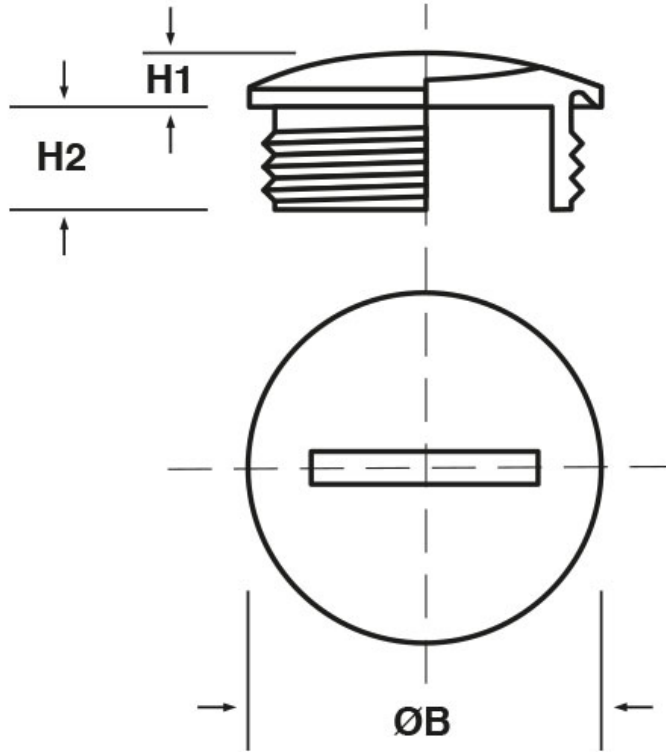

SCHEMA ARTICOLO

Articolo: TFC PG13.22 L - Codice EZ: N.D

16/07/2024

ARTICOLO	filetto passo	filetto valore	ØB mm	H1 mm	H2 mm
TFC PG13.22 L	PG	13,5	22	3	12

Materiale: ottone nichelato.

Tutte le informazioni e i dati riportati sono indicativi e possono essere soggetti a variazioni senza preavviso