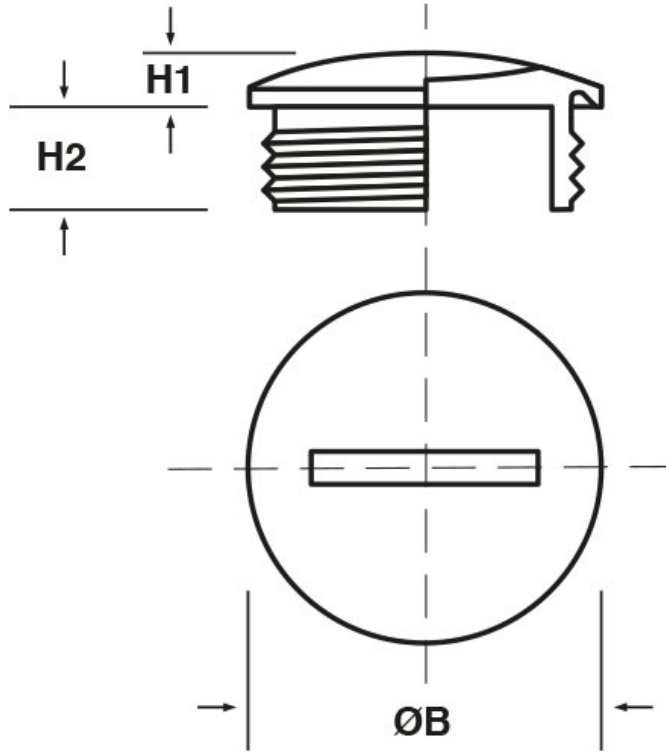

SCHEMA ARTICOLO

Articolo: TFC PG11.20 - Codice EZ: 169592

22/07/2024

| ARTICOLO | filetto passo | filetto valore | ØB mm | H1 mm | H2 mm |
|-------------|---------------|----------------|-------|-------|-------|
| TFC PG11.20 | PG | 11 | 20 | 3 | 6 |

Materiale: ottone nichelato.

Tutte le informazioni e i dati riportati sono indicativi e possono essere soggetti a variazioni senza preavviso

ELEKTROZUBEHÖR SPA

Sede:
Via F.lli Bronzetti, 24
20129 Milano (Italy)