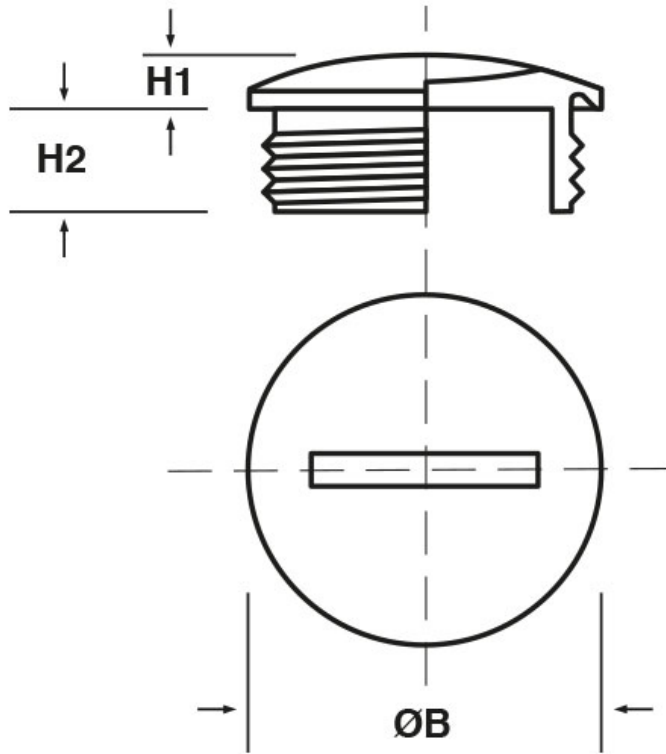

SCHEMA ARTICOLO

Articolo: TFC PG11.20 L - Codice EZ: 169672

22/07/2024

ARTICOLO	filetto passo	filetto valore	ØB mm	H1 mm	H2 mm
TFC PG11.20 L	PG	11	20	3	12

Materiale: ottone nichelato.

Tutte le informazioni e i dati riportati sono indicativi e possono essere soggetti a variazioni senza preavviso