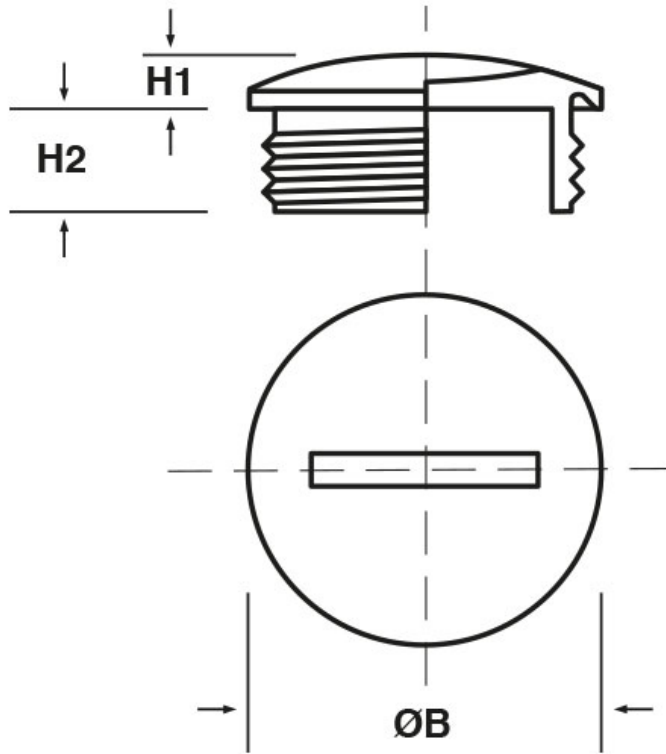

SCHEMA ARTICOLO

Articolo: TFC M40.44 - Codice EZ: 169108

27/07/2024

ARTICOLO	filetto passo	filetto valore	ØB mm	H1 mm	H2 mm
TFC M40.44	Metrico	40x1,5	44	5	9

Materiale: ottone nichelato.

Tutte le informazioni e i dati riportati sono indicativi e possono essere soggetti a variazioni senza preavviso