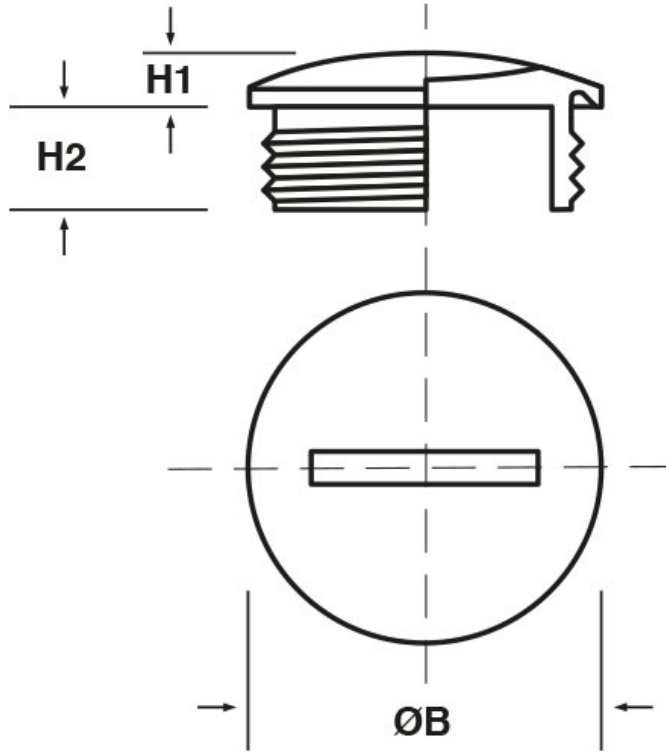

SCHEMA ARTICOLO

Articolo: TFC M32.34 L - Codice EZ: N.D

25/07/2024

ARTICOLO	filetto passo	filetto valore	ØB mm	H1 mm	H2 mm
TFC M32.34 L	Metrico	32x1,5	34	4	14,5

Materiale: ottone nichelato.

Tutte le informazioni e i dati riportati sono indicativi e possono essere soggetti a variazioni senza preavviso