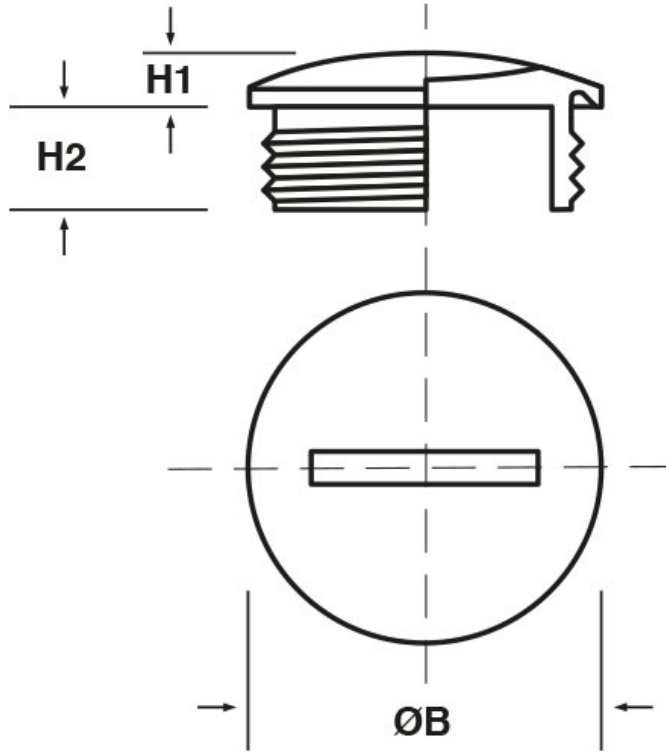

SCHEMA ARTICOLO

Articolo: TFC M25.27 - Codice EZ: 169106

24/07/2024

ARTICOLO	filetto passo	filetto valore	ØB mm	H1 mm	H2 mm
TFC M25.27	Metrico	25x1,5	27	4	7

Materiale: ottone nichelato.

Tutte le informazioni e i dati riportati sono indicativi e possono essere soggetti a variazioni senza preavviso