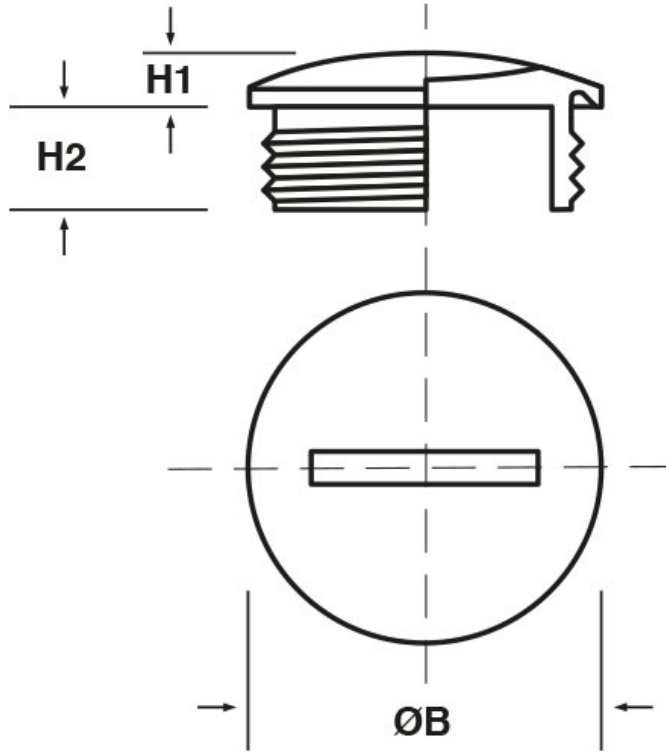

SCHEMA ARTICOLO

Articolo: TFC M25.27 L - Codice EZ: 169118

27/07/2024

ARTICOLO	filetto passo	filetto valore	ØB mm	H1 mm	H2 mm
TFC M25.27 L	Metrico	25x1,5	27	4	14

Materiale: ottone nichelato.

Tutte le informazioni e i dati riportati sono indicativi e possono essere soggetti a variazioni senza preavviso