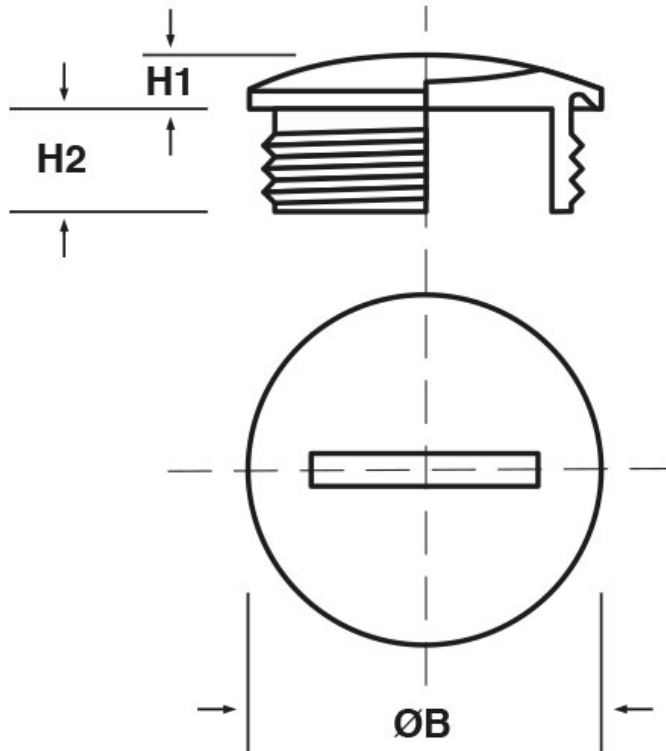

SCHEMA ARTICOLO

Articolo: TFC M20.22 - Codice EZ: 169105

27/07/2024

ARTICOLO	filetto passo	filetto valore	ØB mm	H1 mm	H2 mm
TFC M20.22	Metrico	20x1,5	22	3	6,5

Materiale: ottone nichelato.

Tutte le informazioni e i dati riportati sono indicativi e possono essere soggetti a variazioni senza preavviso