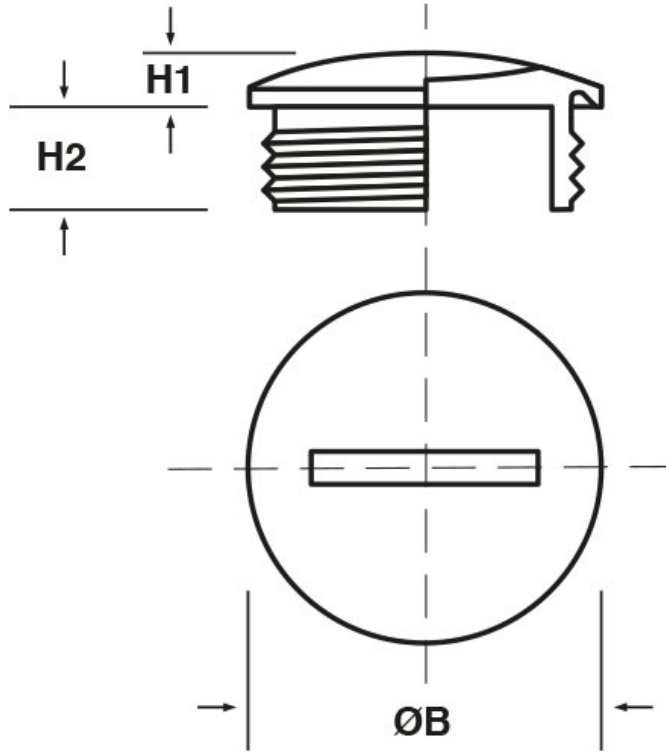

**SCHEMA ARTICOLO**

Articolo: TFC M20.22 L - Codice EZ: 169117

25/07/2024

ARTICOLO	filetto passo	filetto valore	ØB mm	H1 mm	H2 mm
TFC M20.22 L	Metrico	20x1,5	22	3	13

Materiale: ottone nichelato.

Tutte le informazioni e i dati riportati sono indicativi e possono essere soggetti a variazioni senza preavviso