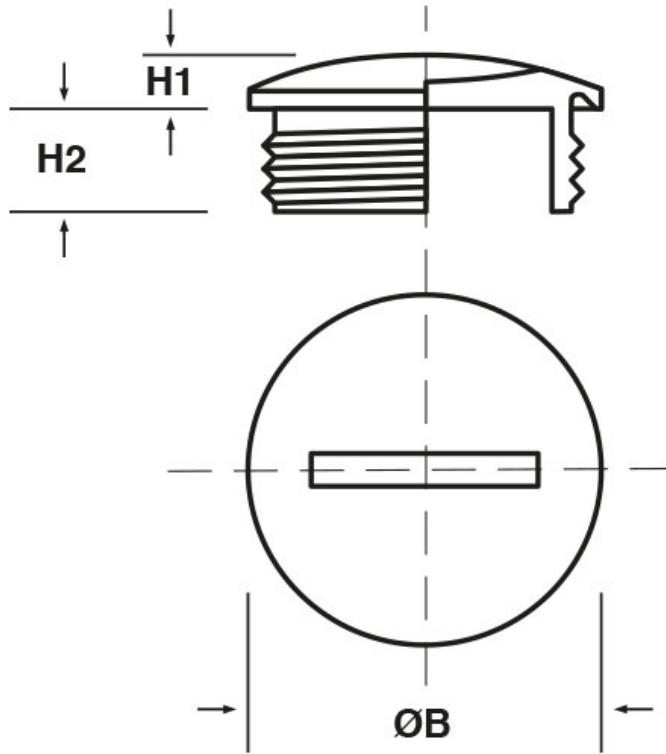

SCHEDA ARTICOLO

Articolo: TFC M16.18 - Codice EZ: 169104

20/07/2024

ARTICOLO	filetto passo	filetto valore	ØB mm	H1 mm	H2 mm
TFC M16.18	Metrico	16x1,5	18	3	6

Materiale: ottone nichelato.

Tutte le informazioni e i dati riportati sono indicativi e possono essere soggetti a variazioni senza preavviso