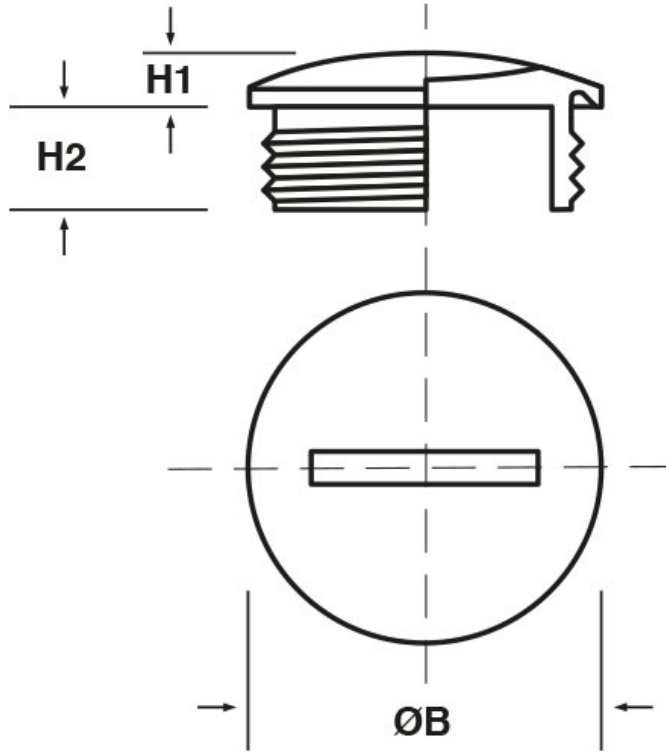

SCHEMA ARTICOLO

Articolo: TFC M16.18 L - Codice EZ: N.D

25/07/2024

ARTICOLO	filetto passo	filetto valore	ØB mm	H1 mm	H2 mm
TFC M16.18 L	Metrico	16x1,5	18	3	13

Materiale: ottone nichelato.

Tutte le informazioni e i dati riportati sono indicativi e possono essere soggetti a variazioni senza preavviso