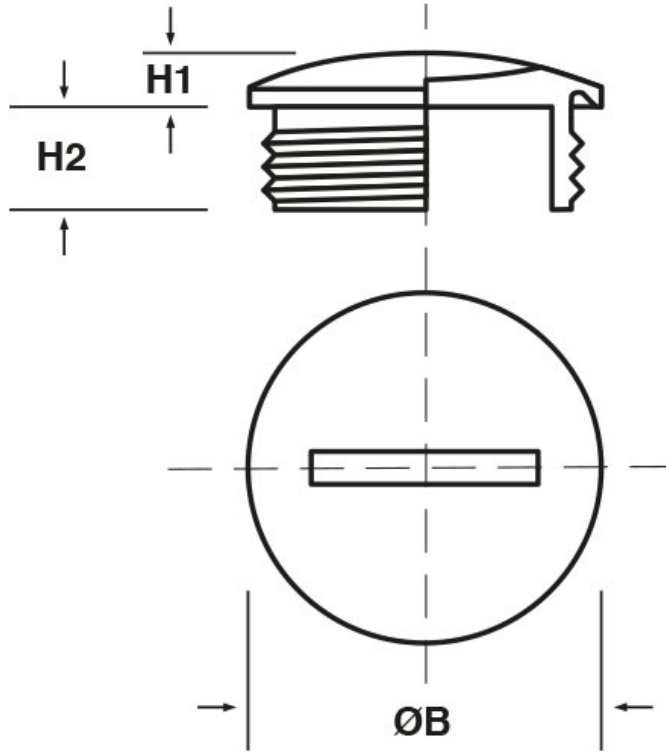

**SCHEDA ARTICOLO**

Articolo: TFC M12.14 - Codice EZ: 169103

24/07/2024

ARTICOLO	filetto passo	filetto valore	ØB mm	H1 mm	H2 mm
TFC M12.14	Metrico	12x1,5	14	3	5

Materiale: ottone nichelato.

Tutte le informazioni e i dati riportati sono indicativi e possono essere soggetti a variazioni senza preavviso