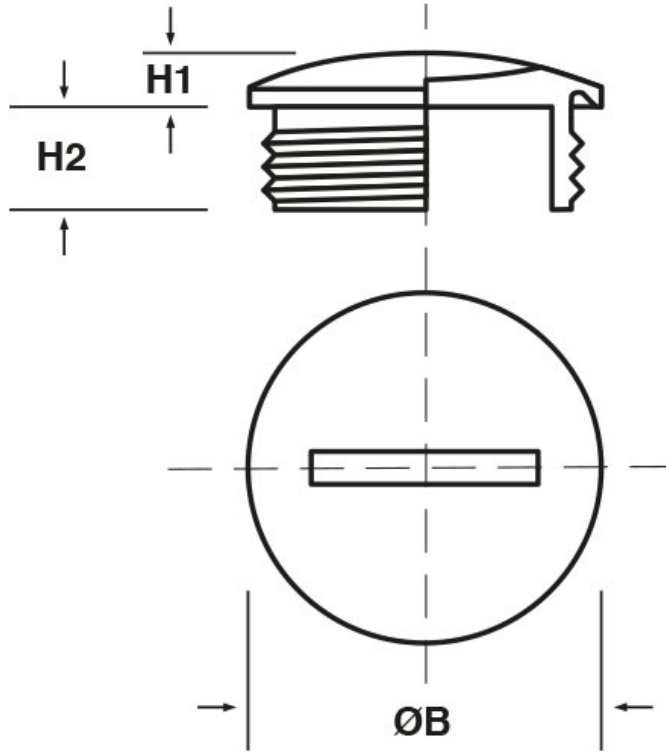

SCHEMA ARTICOLO

Articolo: TFC M12.14 L - Codice EZ: N.D

27/07/2024

ARTICOLO	filetto passo	filetto valore	ØB mm	H1 mm	H2 mm
TFC M12.14 L	Metrico	12x1,5	14	3	13

Materiale: ottone nichelato.

Tutte le informazioni e i dati riportati sono indicativi e possono essere soggetti a variazioni senza preavviso