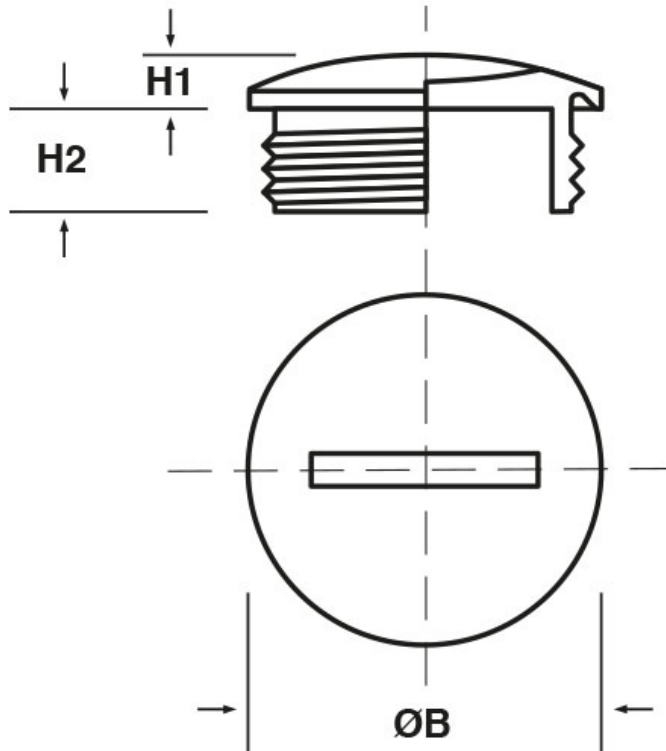

SCHEMA ARTICOLO

Articolo: TFC G58.24 - Codice EZ: N.D

27/07/2024

ARTICOLO	filetto passo	filetto valore	ØB mm	H1 mm	H2 mm
TFC G58.24	GAS	5/8"	24	3	6,5

Materiale: ottone nichelato.

Tutte le informazioni e i dati riportati sono indicativi e possono essere soggetti a variazioni senza preavviso