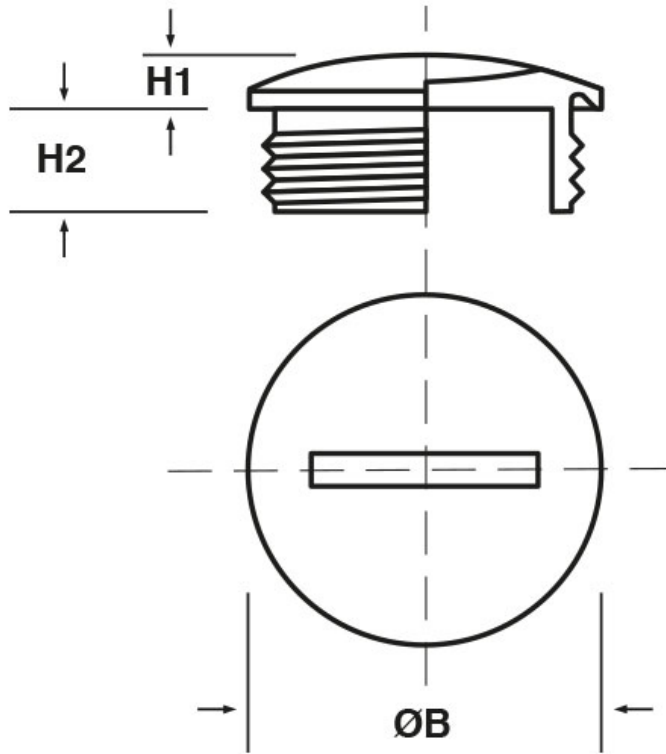

**SCHEMA ARTICOLO**

Articolo: TFC G38.17 - Codice EZ: 169608

25/07/2024

ARTICOLO	filetto passo	filetto valore	ØB mm	H1 mm	H2 mm
TFC G38.17	GAS	3/8"	17	3	6

Materiale: ottone nichelato.

Tutte le informazioni e i dati riportati sono indicativi e possono essere soggetti a variazioni senza preavviso