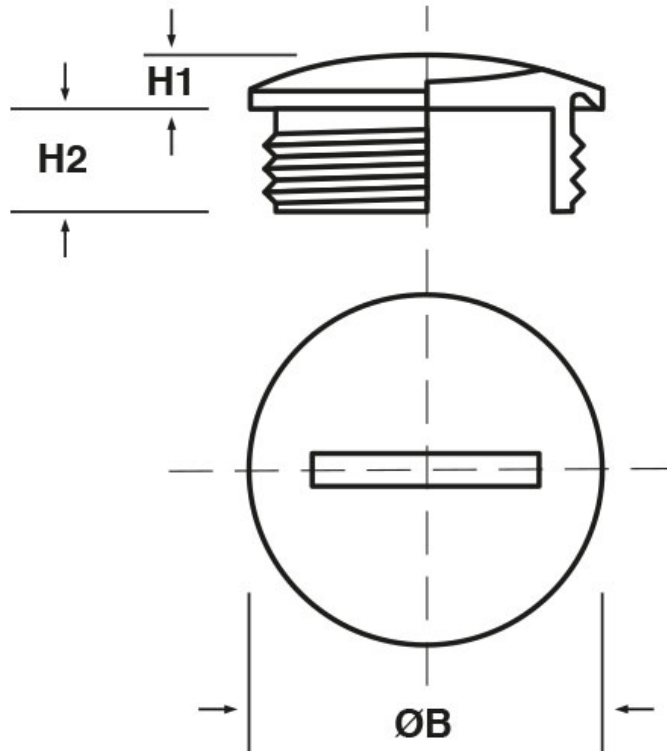

SCHEMA ARTICOLO

Articolo: TFC G38.17 L - Codice EZ: N.D

24/07/2024

ARTICOLO	filetto passo	filetto valore	ØB mm	H1 mm	H2 mm
TFC G38.17 L	GAS	3/8"	17	3	14,5

Materiale: ottone nichelato.

Tutte le informazioni e i dati riportati sono indicativi e possono essere soggetti a variazioni senza preavviso