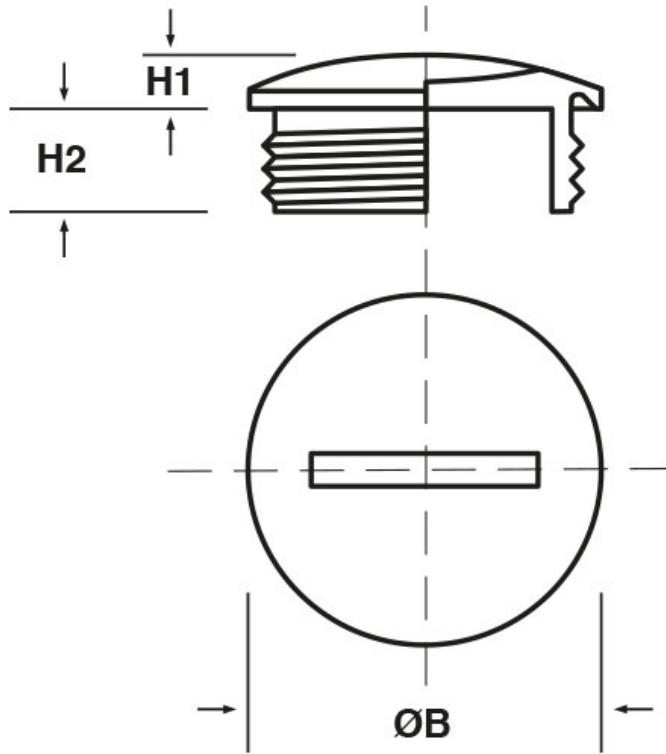

**SCHEMA ARTICOLO**

Articolo: TFC G34.28 - Codice EZ: 169625

16/07/2024

ARTICOLO	filetto passo	filetto valore	ØB mm	H1 mm	H2 mm
TFC G34.28	GAS	3/4"	28	3	7

Materiale: ottone nichelato.

Tutte le informazioni e i dati riportati sono indicativi e possono essere soggetti a variazioni senza preavviso