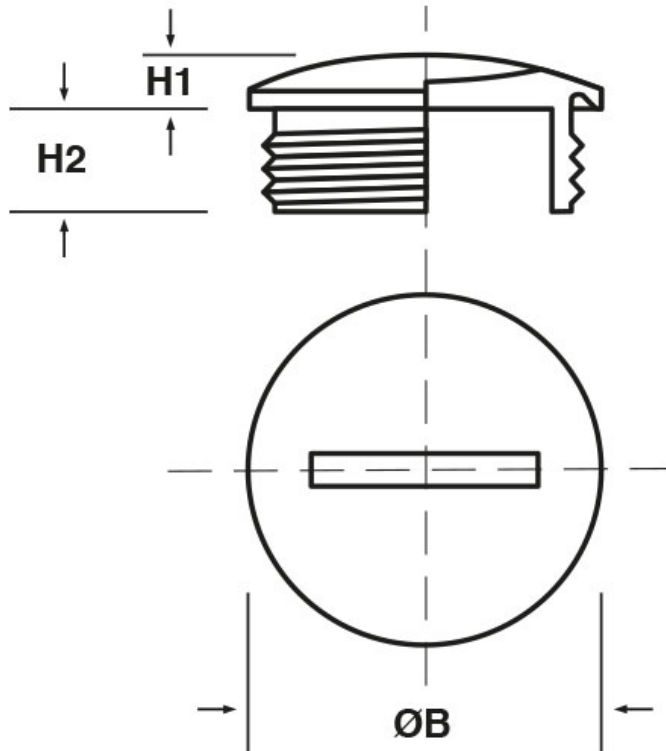

SCHEMA ARTICOLO

Articolo: TFC G1.35 - Codice EZ: 169609

16/07/2024

ARTICOLO	filetto passo	filetto valore	ØB mm	H1 mm	H2 mm
TFC G1.35	GAS	1"	35	4	8

Materiale: ottone nichelato.

Tutte le informazioni e i dati riportati sono indicativi e possono essere soggetti a variazioni senza preavviso