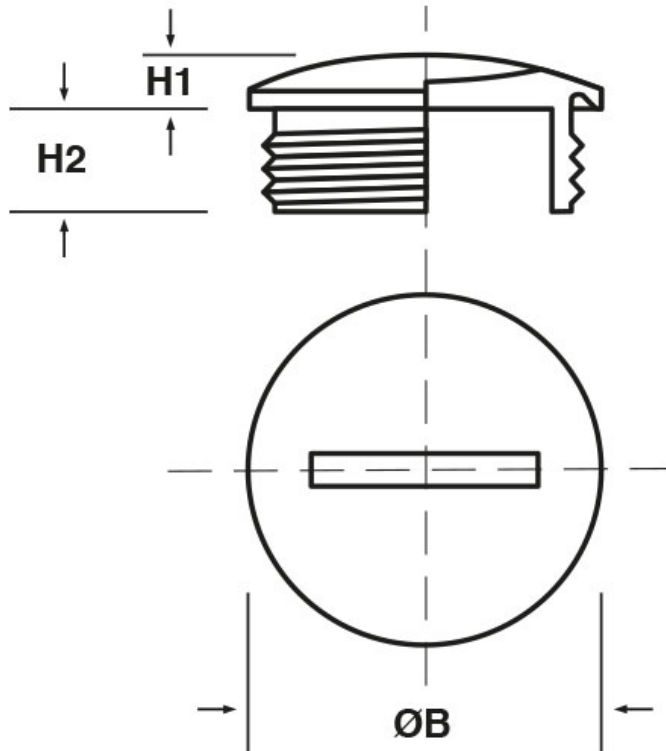

SCHEMA ARTICOLO

Articolo: TFC G12.22 L - Codice EZ: N.D

24/07/2024

ARTICOLO	filetto passo	filetto valore	ØB mm	H1 mm	H2 mm
TFC G12.22 L	GAS	1/2"	22	3	14,5

Materiale: ottone nichelato.

Tutte le informazioni e i dati riportati sono indicativi e possono essere soggetti a variazioni senza preavviso