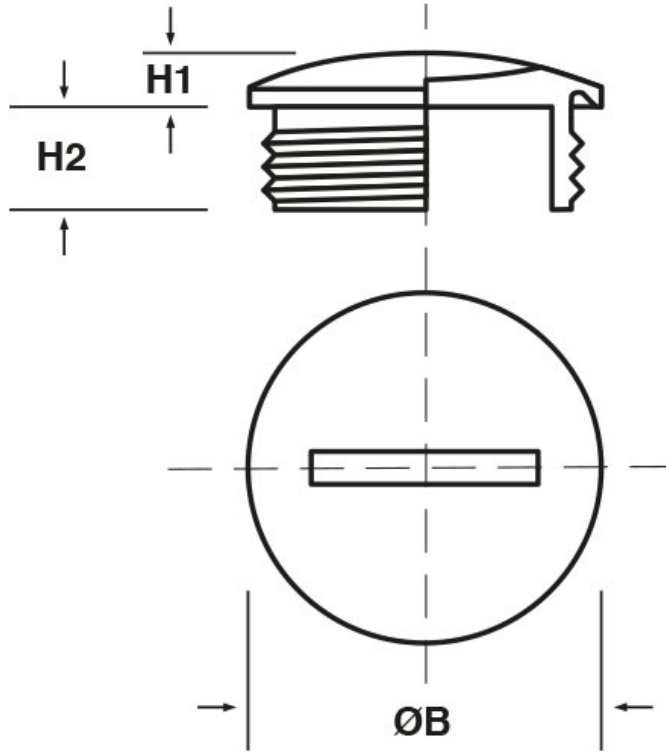

SCHEMA ARTICOLO

Articolo: TFC G114.44 L - Codice EZ: N.D

25/07/2024

ARTICOLO	filetto passo	filetto valore	ØB mm	H1 mm	H2 mm
TFC G114.44 L	GAS	1" 1/4	44	4,5	15

Materiale: ottone nichelato.

Tutte le informazioni e i dati riportati sono indicativi e possono essere soggetti a variazioni senza preavviso