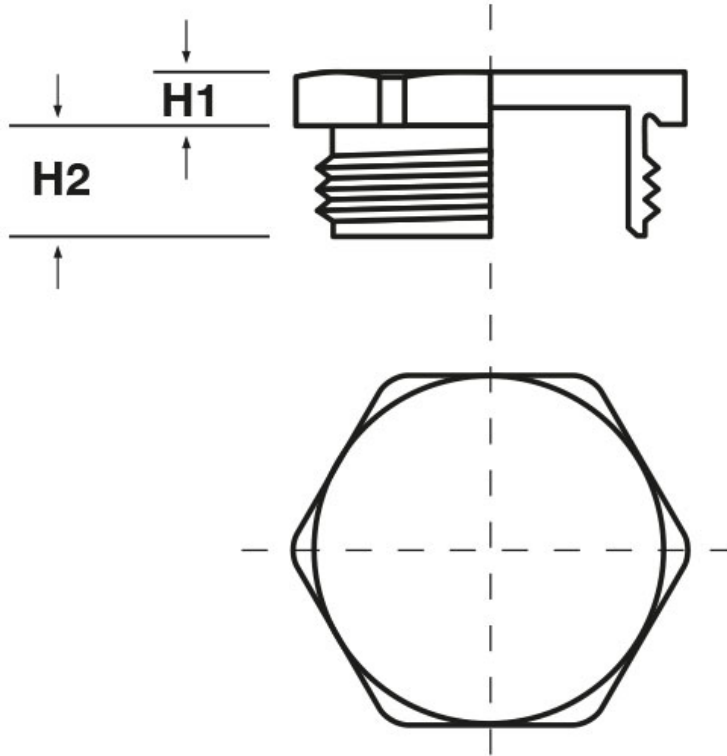

SCHEMA ARTICOLO

Articolo: TCE PG7.14 - Codice EZ: 185180

27/07/2024

ARTICOLO	filetto passo	filetto valore	H1 mm	H2 mm	chiave mm
TCE PG7.14	PG	7	3	5	14

Materiale: ottone nichelato.

Tutte le informazioni e i dati riportati sono indicativi e possono essere soggetti a variazioni senza preavviso