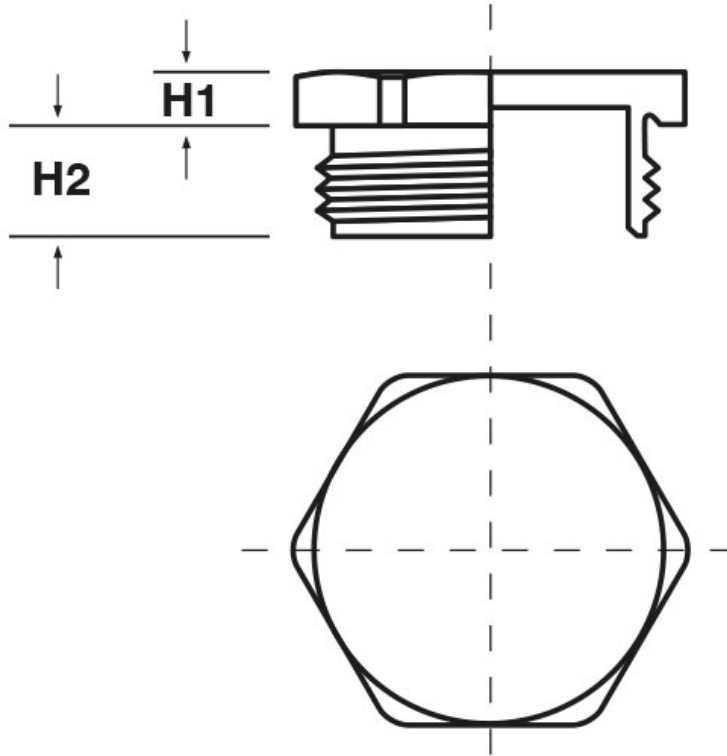

SCHEMA ARTICOLO

Articolo: TCE PG7.14 L - Codice EZ: 185169

16/07/2024

ARTICOLO	filetto passo	filetto valore	H1 mm	H2 mm	chiave mm
TCE PG7.14 L	PG	7	3	10	14

Materiale: ottone nichelato.

Tutte le informazioni e i dati riportati sono indicativi e possono essere soggetti a variazioni senza preavviso