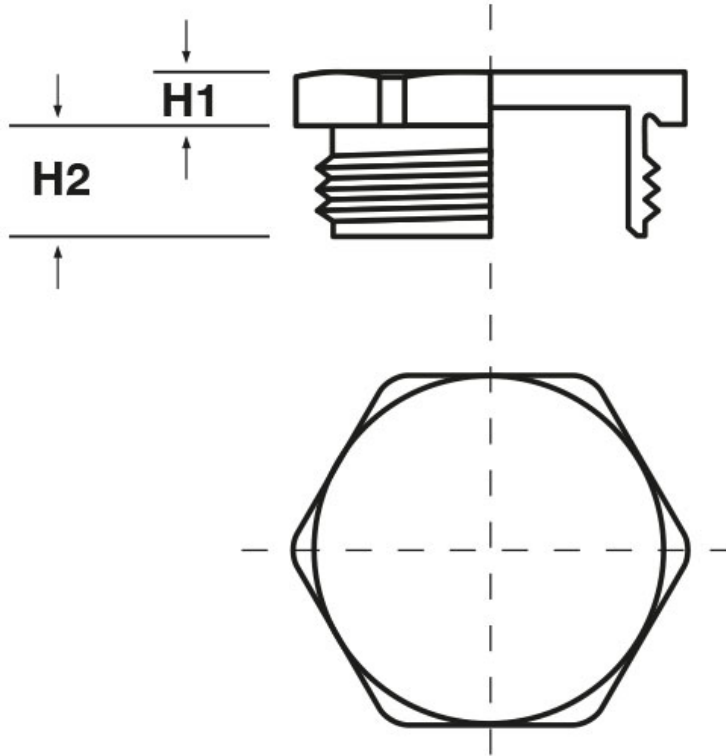

SCHEMA ARTICOLO

Articolo: TCE PG48.64 - Codice EZ: N.D

24/07/2024

ARTICOLO	filetto passo	filetto valore	H1 mm	H2 mm	chiave mm
TCE PG48.64	PG	48	6	10	64

Materiale: ottone nichelato.

Tutte le informazioni e i dati riportati sono indicativi e possono essere soggetti a variazioni senza preavviso