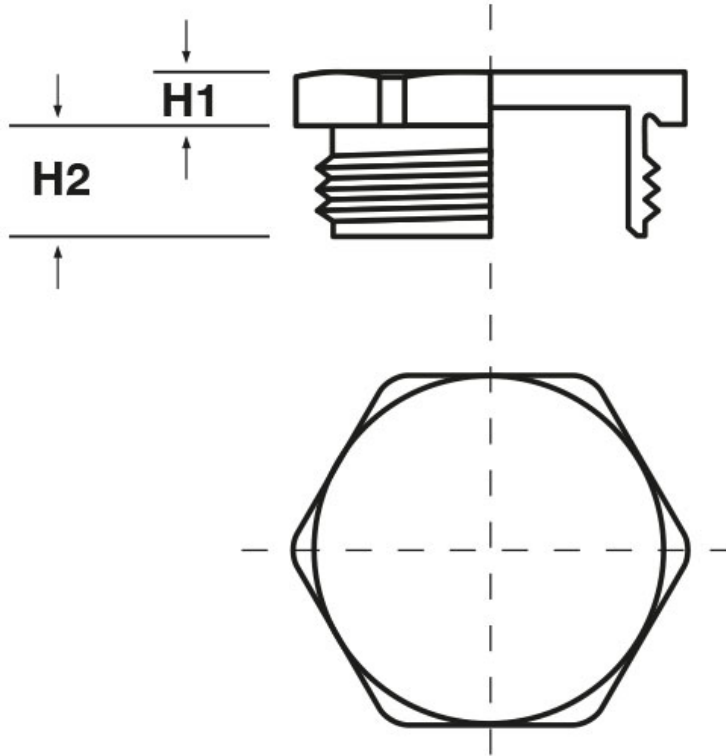

### SCHEMA ARTICOLO

Articolo: TCE PG42.58 - Codice EZ: N.D

24/07/2024

ARTICOLO	filetto passo	filetto valore	H1 mm	H2 mm	chiave mm
TCE PG42.58	PG	42	5	10	58

Materiale: ottone nichelato.

Tutte le informazioni e i dati riportati sono indicativi e possono essere soggetti a variazioni senza preavviso