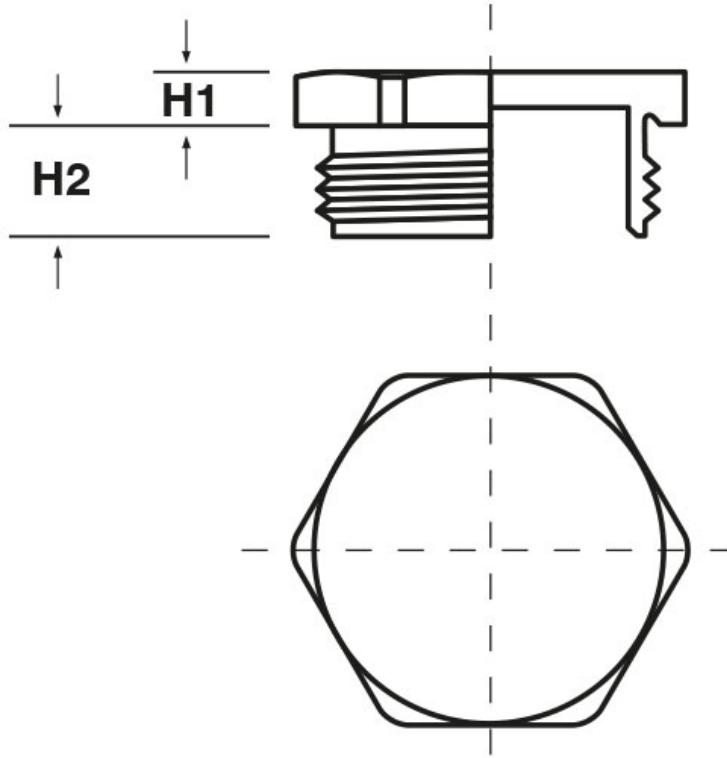

SCHEMA ARTICOLO

Articolo: TCE PG42.58 L - Codice EZ: N.D

27/07/2024

ARTICOLO	filetto passo	filetto valore	H1 mm	H2 mm	chiave mm
TCE PG42.58 L	PG	42	5	16	58

Materiale: ottone nichelato.

Tutte le informazioni e i dati riportati sono indicativi e possono essere soggetti a variazioni senza preavviso