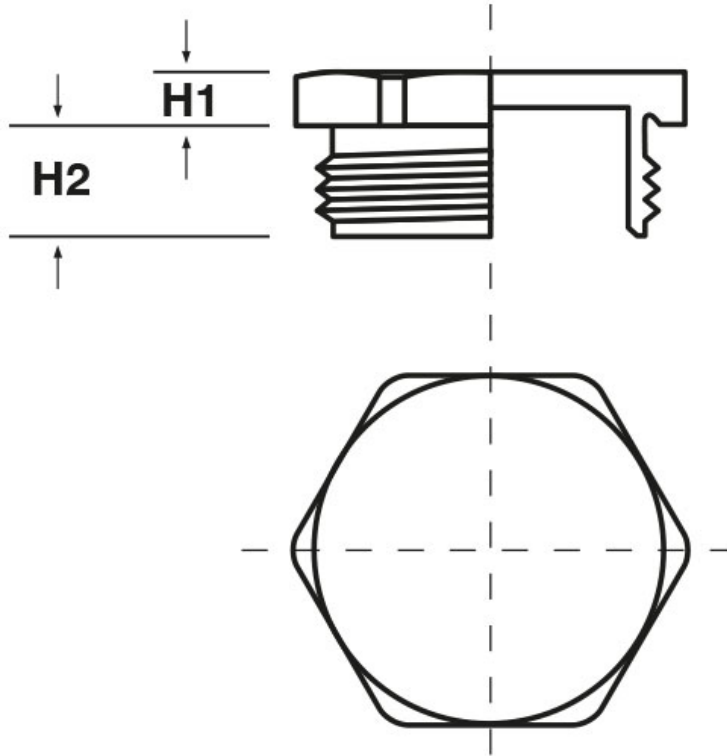

SCHEMA ARTICOLO

Articolo: TCE PG21.29 - Codice EZ: 185185

16/07/2024

ARTICOLO	filetto passo	filetto valore	H1 mm	H2 mm	chiave mm
TCE PG21.29*	PG	21	4	7	29

Materiale: ottone nichelato.

Tutte le informazioni e i dati riportati sono indicativi e possono essere soggetti a variazioni senza preavviso