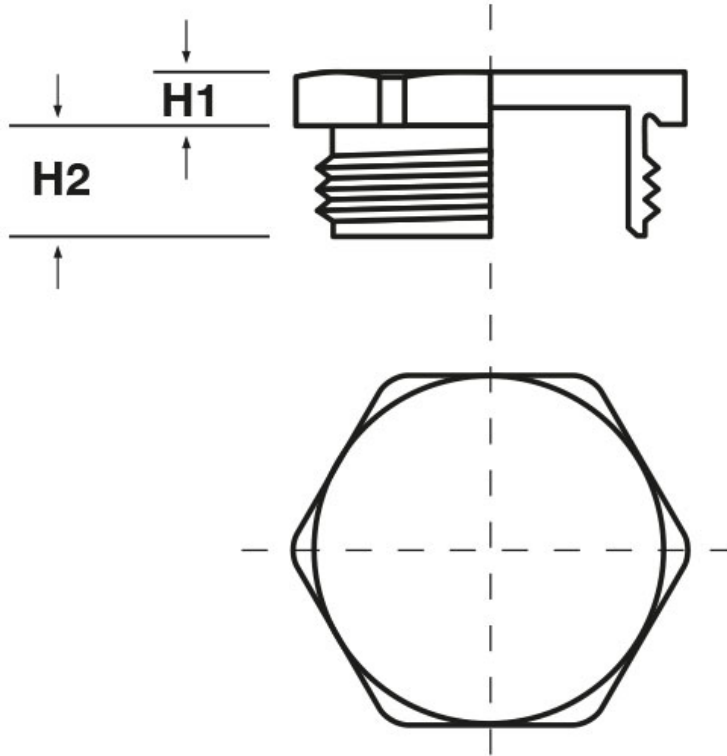

**SCHEMA ARTICOLO**

Articolo: TCE PG13.21 L - Codice EZ: 185171

24/07/2024

ARTICOLO	filetto passo	filetto valore	H1 mm	H2 mm	chiave mm
TCE PG13.21 L	PG	13,5	3	10	21

Materiale: ottone nichelato.

Tutte le informazioni e i dati riportati sono indicativi e possono essere soggetti a variazioni senza preavviso