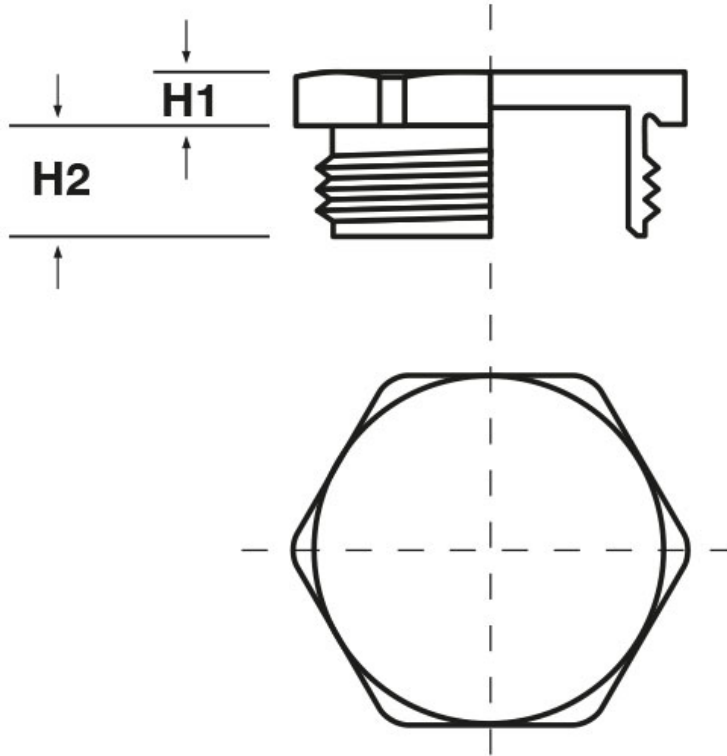

SCHEMA ARTICOLO

Articolo: TCE T34.29 - Codice EZ: 169613

25/07/2024

| ARTICOLO | filetto passo | filetto valore | H1 mm | H2 mm | chiave mm |
|------------|---------------|----------------|-------|-------|-----------|
| TCE T34.29 | NPT | 3/4" | 4 | 20 | 29 |

Materiale: ottone nichelato.

Tutte le informazioni e i dati riportati sono indicativi e possono essere soggetti a variazioni senza preavviso

ELEKTROZUBEHÖR SPA

Sede:
Via F.lli Bronzetti, 24
20129 Milano (Italy)