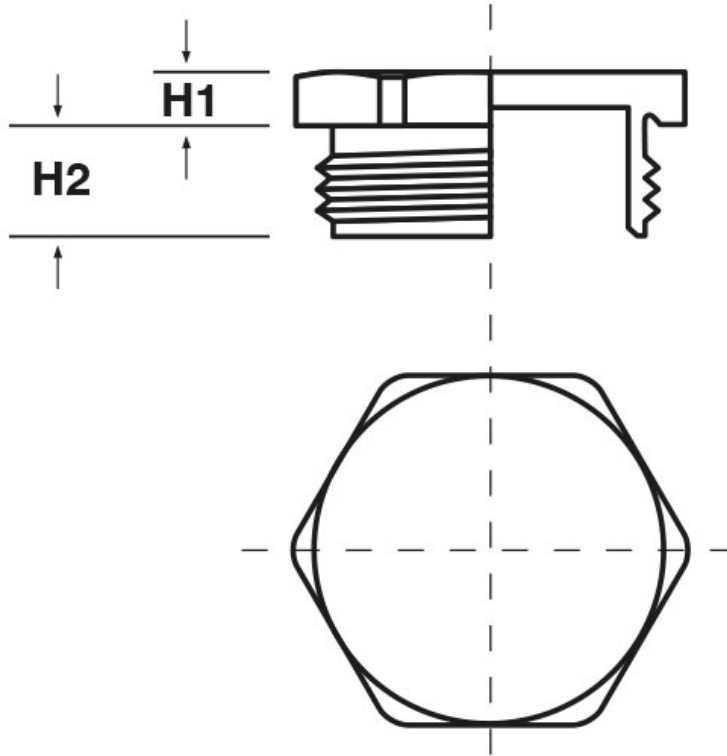

SCHEMA ARTICOLO

Articolo: TCE T2.64 - Codice EZ: 169617

20/07/2024

ARTICOLO	filetto passo	filetto valore	H1 mm	H2 mm	chiave mm
TCE T2.64	NPT	2"	6	27	64

Materiale: ottone nichelato.

Tutte le informazioni e i dati riportati sono indicativi e possono essere soggetti a variazioni senza preavviso