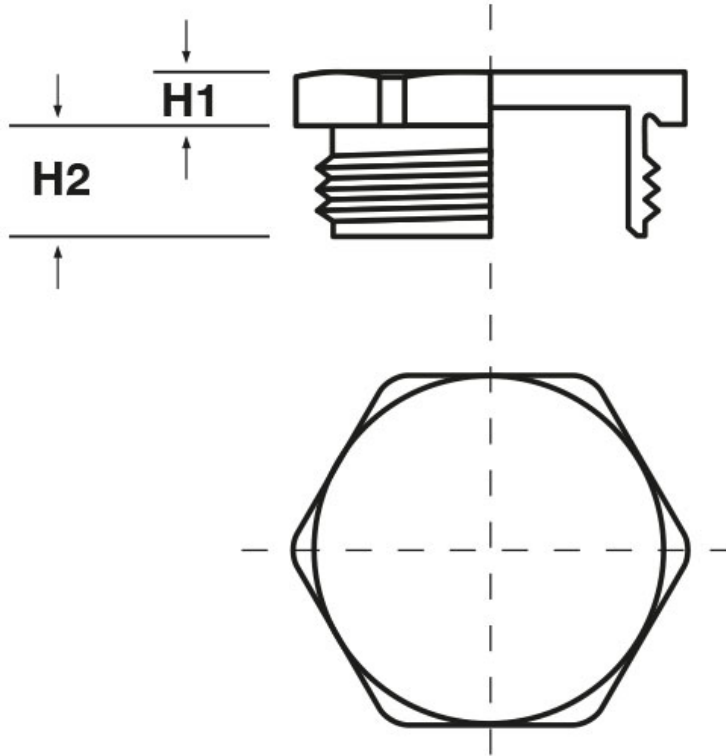

SCHEMA ARTICOLO

Articolo: TCE T14.15 - Codice EZ: N.D

24/07/2024

ARTICOLO	filetto passo	filetto valore	H1 mm	H2 mm	chiave mm
TCE T14.15	NPT	1/4"	3	15	15

Materiale: ottone nichelato.

Tutte le informazioni e i dati riportati sono indicativi e possono essere soggetti a variazioni senza preavviso