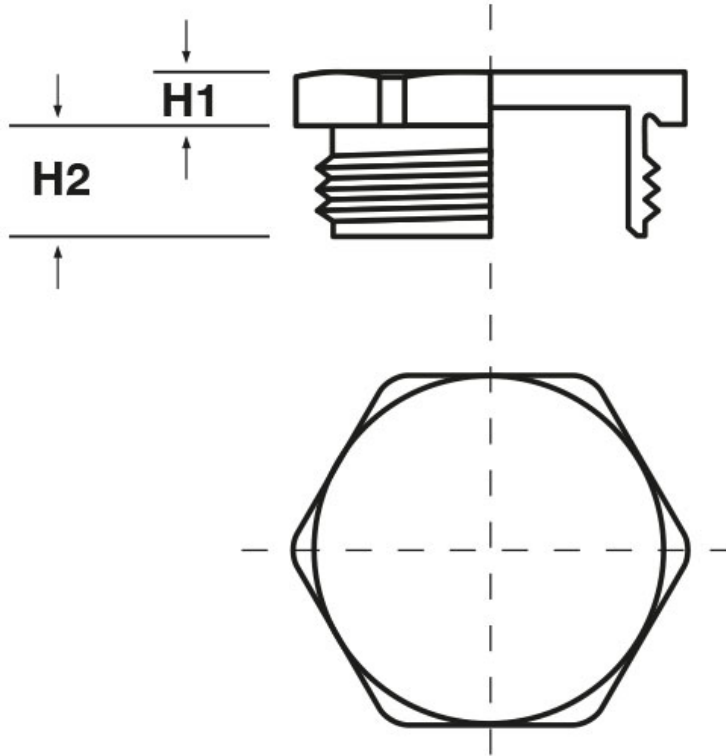

**SCHEMA ARTICOLO**

Articolo: TCE T1.36 - Codice EZ: 169614

27/07/2024

ARTICOLO	filetto passo	filetto valore	H1 mm	H2 mm	chiave mm
TCE T1.36	NPT	1"	4	25	36

Materiale: ottone nichelato.

Tutte le informazioni e i dati riportati sono indicativi e possono essere soggetti a variazioni senza preavviso