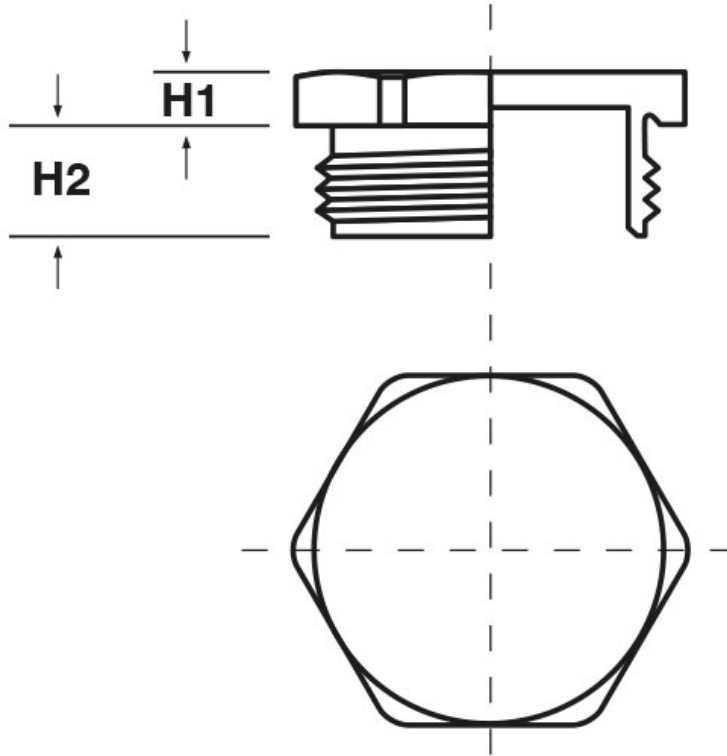

**SCHEMA ARTICOLO**

Articolo: TCE T12.23 - Codice EZ: 169612

24/07/2024

ARTICOLO	filetto passo	filetto valore	H1 mm	H2 mm	chiave mm
TCE T12.23	NPT	1/2"	3	20	23

Materiale: ottone nichelato.

Tutte le informazioni e i dati riportati sono indicativi e possono essere soggetti a variazioni senza preavviso