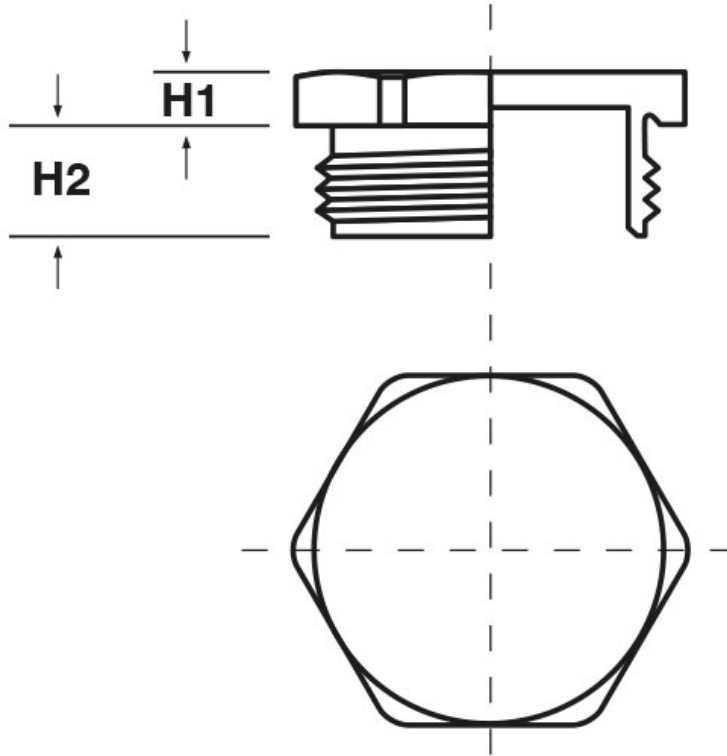

SCHEMA ARTICOLO

Articolo: TCE T114.45 - Codice EZ: 169615

25/07/2024

ARTICOLO	filetto passo	filetto valore	H1 mm	H2 mm	chiave mm
TCE T114.45	NPT	1" 1/4	4	25	45

Materiale: ottone nichelato.

Tutte le informazioni e i dati riportati sono indicativi e possono essere soggetti a variazioni senza preavviso