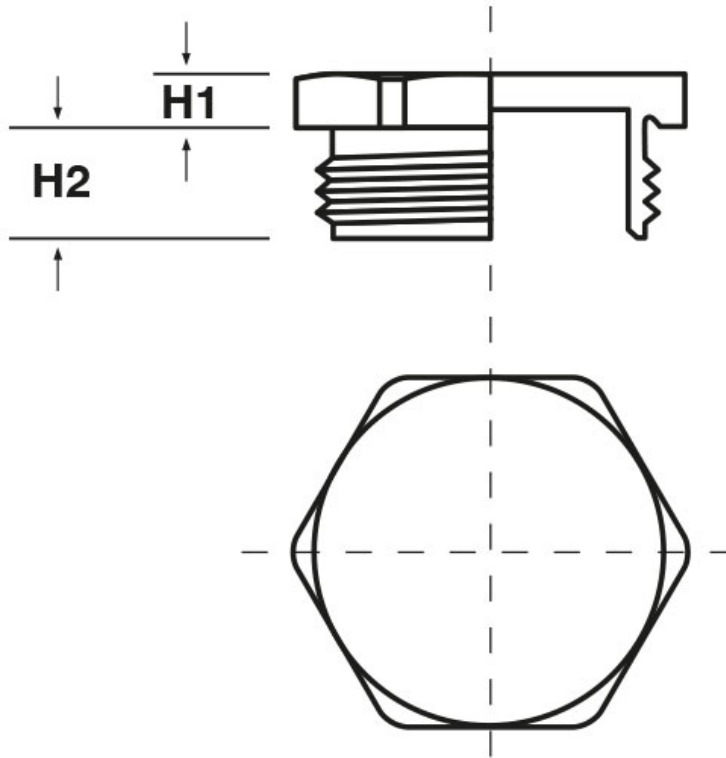

SCHEMA ARTICOLO

Articolo: TCE T112.50 - Codice EZ: 169616

25/07/2024

ARTICOLO	filetto passo	filetto valore	H1 mm	H2 mm	chiave mm
TCE T112.50	NPT	1" 1/2	5	26	50

Materiale: ottone nichelato.

Tutte le informazioni e i dati riportati sono indicativi e possono essere soggetti a variazioni senza preavviso