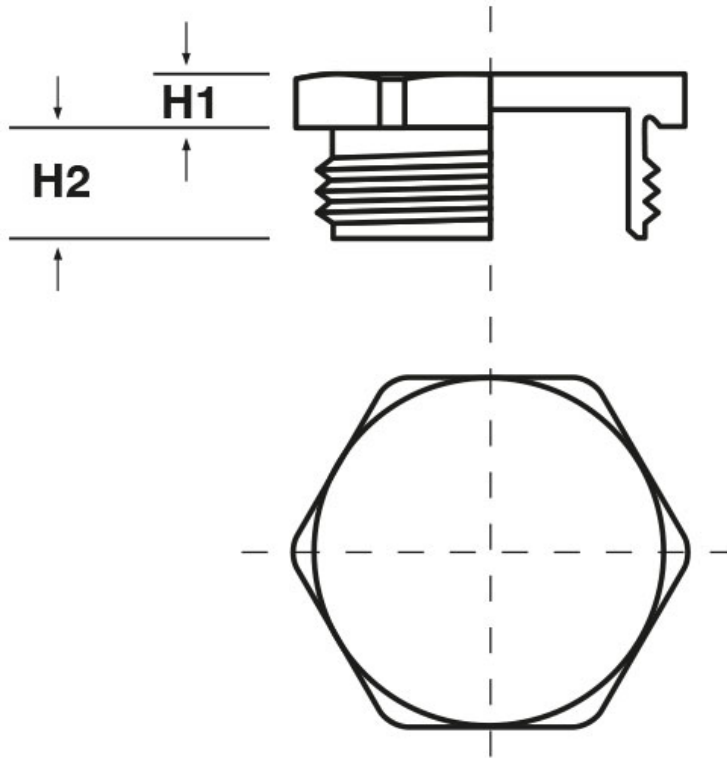

SCHEMA ARTICOLO

Articolo: TCE M75.80 - Codice EZ: N.D

14/08/2024

ARTICOLO	filetto passo	filetto valore	H1 mm	H2 mm	chiave mm
TCE M75.80	Metrico	75	8	11,5	80

Materiale: ottone nichelato.

Tutte le informazioni e i dati riportati sono indicativi e possono essere soggetti a variazioni senza preavviso