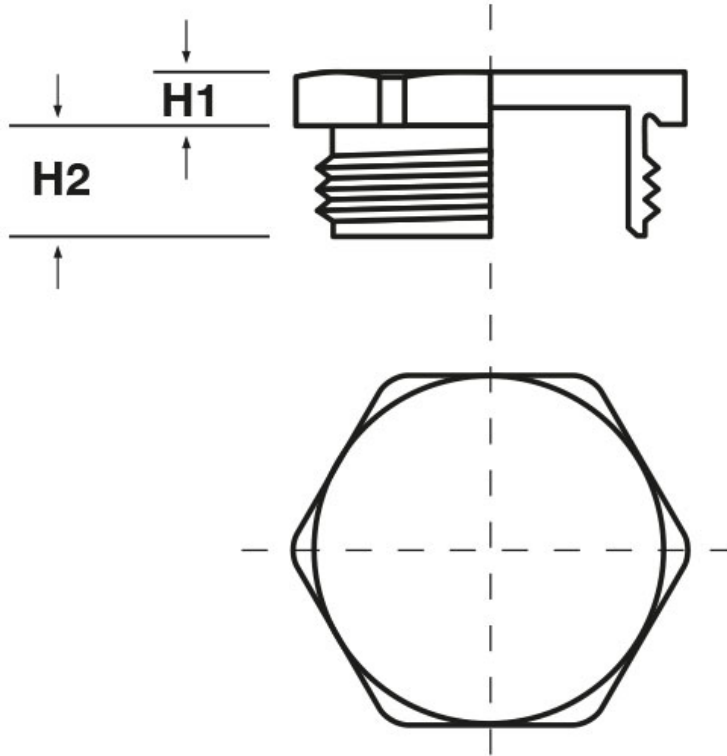

SCHEMA ARTICOLO

Articolo: TCE M75.80 L - Codice EZ: N.D

16/07/2024

ARTICOLO	filetto passo	filetto valore	H1 mm	H2 mm	chiave mm
TCE M75.80 L	Metrico	75	8	24	80

Materiale: ottone nichelato.

Tutte le informazioni e i dati riportati sono indicativi e possono essere soggetti a variazioni senza preavviso