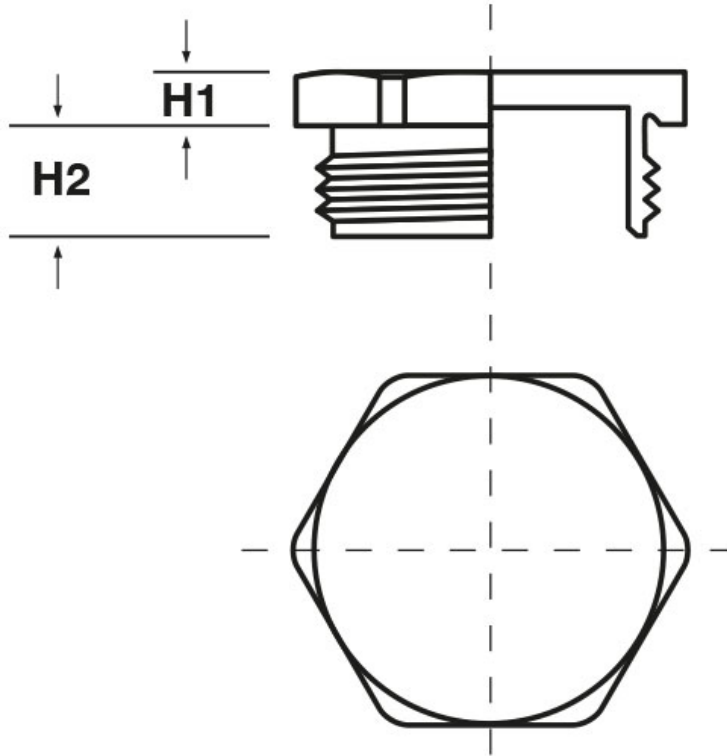

SCHEMA ARTICOLO

Articolo: TCE M50.58 - Codice EZ: 185154

16/07/2024

ARTICOLO	filetto passo	filetto valore	H1 mm	H2 mm	chiave mm
TCE M50.58*	Metrico	50	5	9,5	58

Materiale: ottone nichelato.

Tutte le informazioni e i dati riportati sono indicativi e possono essere soggetti a variazioni senza preavviso