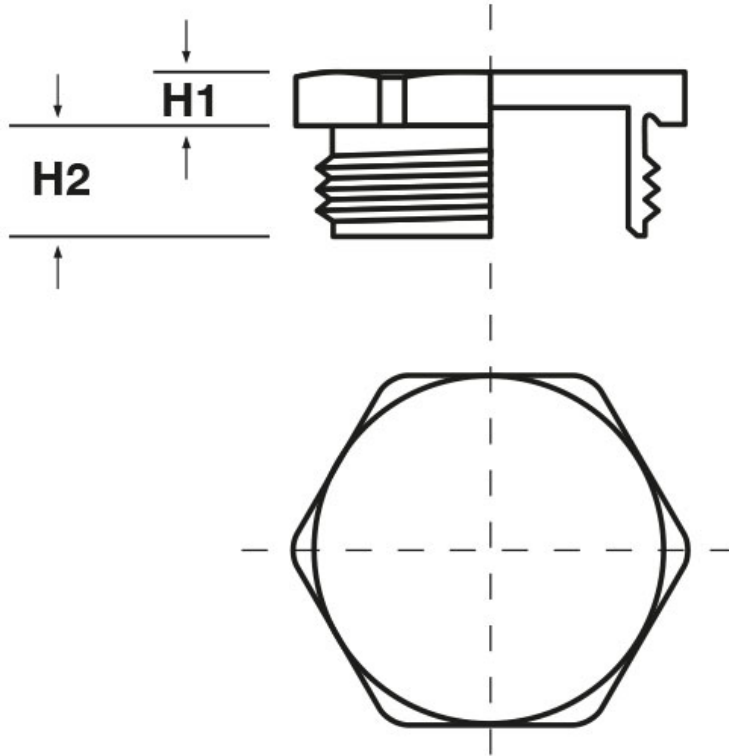

SCHEMA ARTICOLO

Articolo: TCE M50.58 L - Codice EZ: N.D

14/08/2024

ARTICOLO	filetto passo	filetto valore	H1 mm	H2 mm	chiave mm
TCE M50.58 L	Metrico	50	5	15	58

Materiale: ottone nichelato.

Tutte le informazioni e i dati riportati sono indicativi e possono essere soggetti a variazioni senza preavviso