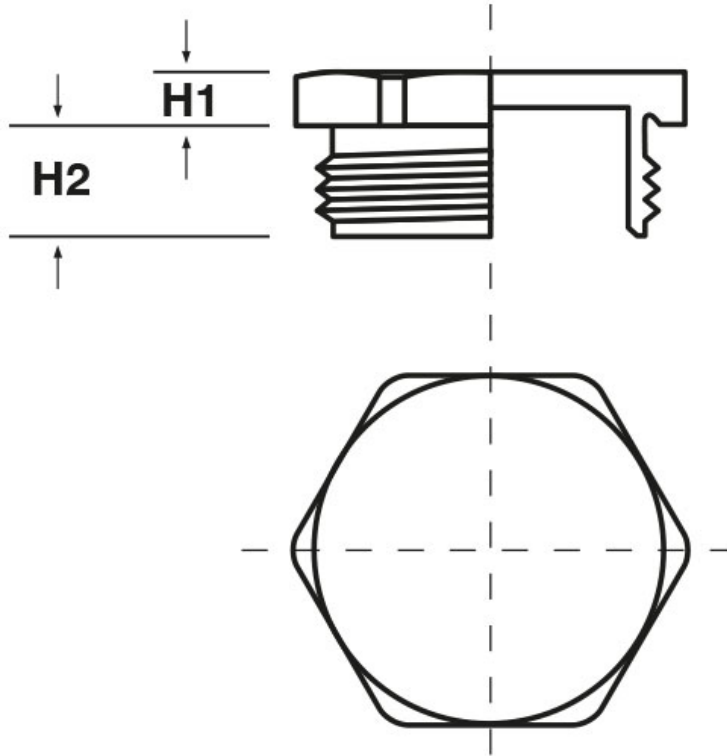

SCHEMA ARTICOLO

Articolo: TCE M40.45 - Codice EZ: N.D

16/12/2024

Il disegno è indicativo e le proporzioni potrebbero non corrispondere alle dimensioni in tabella o reali.

ARTICOLO	filetto passo	filetto valore	H1 mm	H2 mm	chiave mm
TCE M40.45*	Metrico	40	4	8,5	45

Materiale: ottone nichelato.

Tutte le informazioni e i dati riportati sono indicativi e possono essere soggetti a variazioni senza preavviso

ELEKTROZUBEHÖR SPA

Sede:
Via F.lli Bronzetti, 24
20129 Milano (Italy)