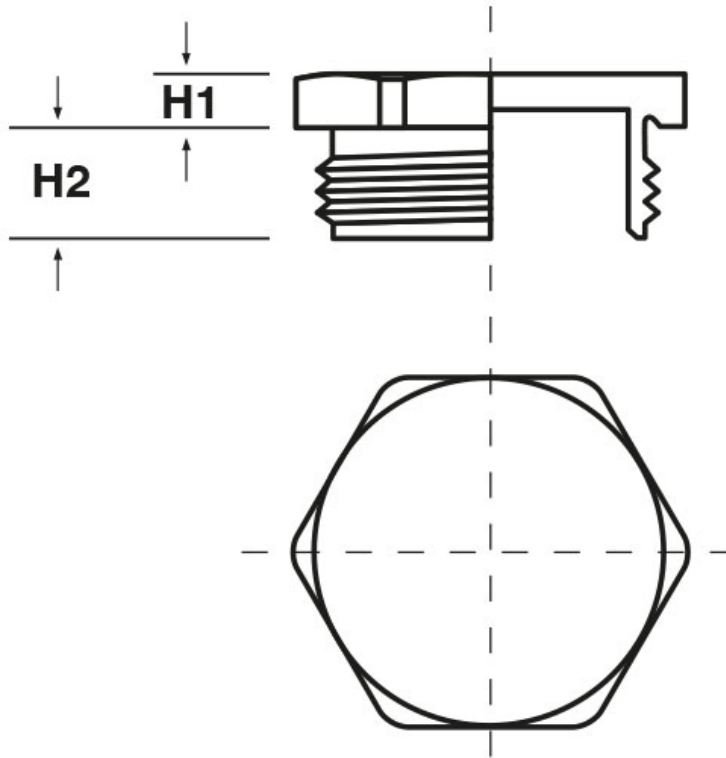

**SCHEMA ARTICOLO**

Articolo: TCE M12.14 L - Codice EZ: N.D

16/07/2024

ARTICOLO	filetto passo	filetto valore	H1 mm	H2 mm	chiave mm
TCE M12.14 L	Metrico	12	3	10	14

Materiale: ottone nichelato.

Tutte le informazioni e i dati riportati sono indicativi e possono essere soggetti a variazioni senza preavviso