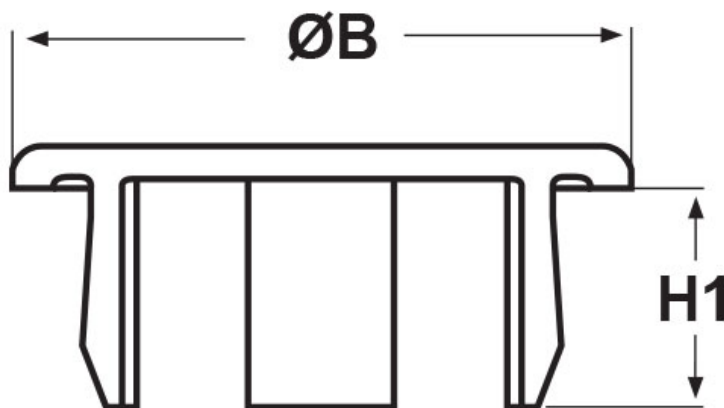

SCHEMA ARTICOLO

Articolo: TCFA 0254 NERI - Codice EZ: N.D

25/07/2024

ARTICOLO	colore	Ø foro montaggio mm	spessore telaio mm	ØB mm	H1 mm
TCFA 0254 NERI	nero	25,4	0,8 - 3,8	30,6	6

Materiale: poliammide 6/6.

Colore: bianco, nero, grigio o crema (RAL 1013).

Tutte le informazioni e i dati riportati sono indicativi e possono essere soggetti a variazioni senza preavviso

ELEKTROZUBEHÖR SPA

Sede:
Via F.lli Bronzetti, 24
20129 Milano (Italy)