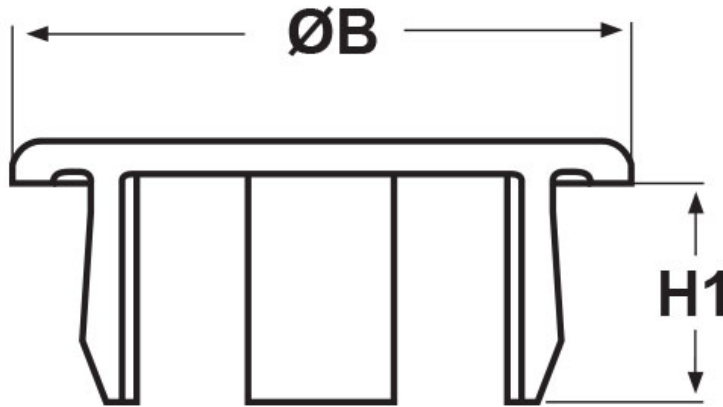

### SCHEMA ARTICOLO

Articolo: TCFA 0240 NERI - Codice EZ: 142848

16/07/2024

ARTICOLO	colore	Ø foro montaggio mm	spessore telaio mm	ØB mm	H1 mm
TCFA 0240 NERI	nero	24	0,8 - 3,8	29,2	6

Materiale: poliammide 6/6.