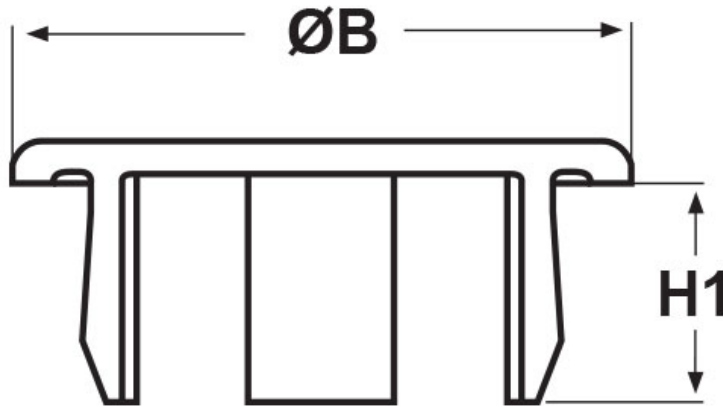

SCHEMA ARTICOLO

Articolo: TCFA 0222 BIANCHI - Codice EZ: 142805

27/07/2024

ARTICOLO	colore	Ø foro montaggio mm	spessore telaio mm	ØB mm	H1 mm
TCFA 0222 BIANCHI	bianco	22,2	0,8 - 3,8	27,4	6

Materiale: poliammide 6/6.

Colore: bianco, nero, grigio o crema (RAL 1013).

Tutte le informazioni e i dati riportati sono indicativi e possono essere soggetti a variazioni senza preavviso

ELEKTROZUBEHÖR SPA

Sede:
Via F.lli Bronzetti, 24
20129 Milano (Italy)