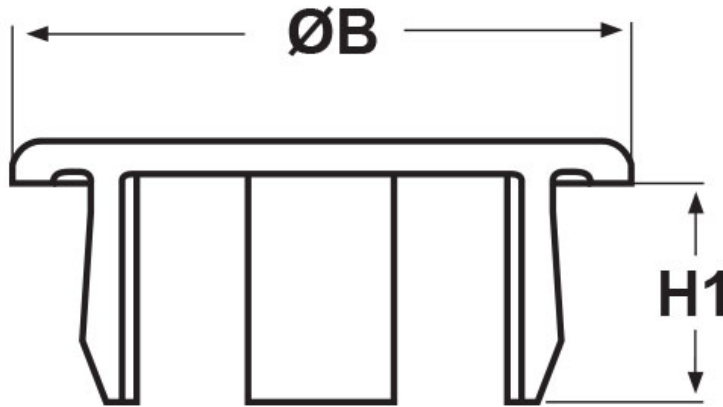

SCHEMA ARTICOLO

Articolo: TCFA 0200 NERI - Codice EZ: 142833

25/07/2024

ARTICOLO	colore	Ø foro montaggio mm	spessore telaio mm	ØB mm	H1 mm
TCFA 0200 NERI	nero	20	0,8 - 3,8	24,8	6

Materiale: poliammide 6/6.

Colore: bianco, nero, grigio o crema (RAL 1013).

Tutte le informazioni e i dati riportati sono indicativi e possono essere soggetti a variazioni senza preavviso

ELEKTROZUBEHÖR SPA

Sede:
Via F.lli Bronzetti, 24
20129 Milano (Italy)