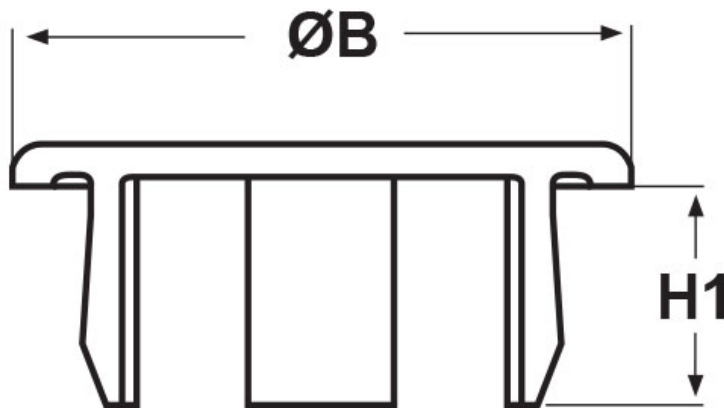

SCHEMA ARTICOLO

Articolo: TCFA 0200 BIANCHI - Codice EZ: 142842

24/07/2024

ARTICOLO	colore	Ø foro montaggio mm	spessore telaio mm	ØB mm	H1 mm
TCFA 0200 BIANCHI	bianco	20	0,8 - 3,8	24,8	6

Materiale: poliammide 6/6.

Colore: bianco, nero, grigio o crema (RAL 1013).

Tutte le informazioni e i dati riportati sono indicativi e possono essere soggetti a variazioni senza preavviso

ELEKTROZUBEHÖR SPA

Sede:
Via F.lli Bronzetti, 24
20129 Milano (Italy)