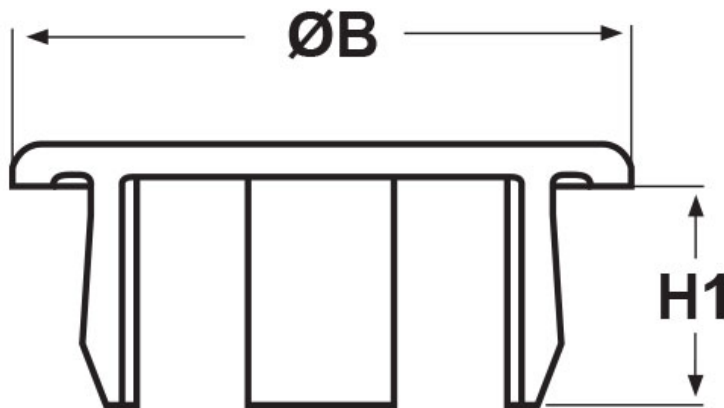

SCHEMA ARTICOLO

Articolo: TCFA 0143 NERI - Codice EZ: 142835

20/07/2024

ARTICOLO	colore	Ø foro montaggio mm	spessore telaio mm	ØB mm	H1 mm
TCFA 0143 NERI	nero	14,3	0,8 - 3,8	18,7	6

Materiale: poliammide 6/6.

Colore: bianco, nero, grigio o crema (RAL 1013).

Tutte le informazioni e i dati riportati sono indicativi e possono essere soggetti a variazioni senza preavviso

ELEKTROZUBEHÖR SPA

Sede:
Via F.lli Bronzetti, 24
20129 Milano (Italy)