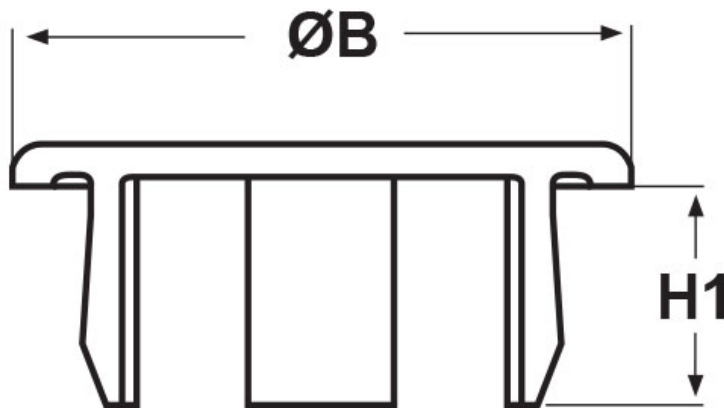

SCHEMA ARTICOLO

Articolo: TCFA 0140 NERI - Codice EZ: 142831

22/07/2024

ARTICOLO	colore	Ø foro montaggio mm	spessore telaio mm	ØB mm	H1 mm
TCFA 0140 NERI	nero	14	0,8 - 3,8	18,7	6

Materiale: poliammide 6/6.

Colore: bianco, nero, grigio o crema (RAL 1013).

Tutte le informazioni e i dati riportati sono indicativi e possono essere soggetti a variazioni senza preavviso

ELEKTROZUBEHÖR SPA

Sede:
Via F.lli Bronzetti, 24
20129 Milano (Italy)